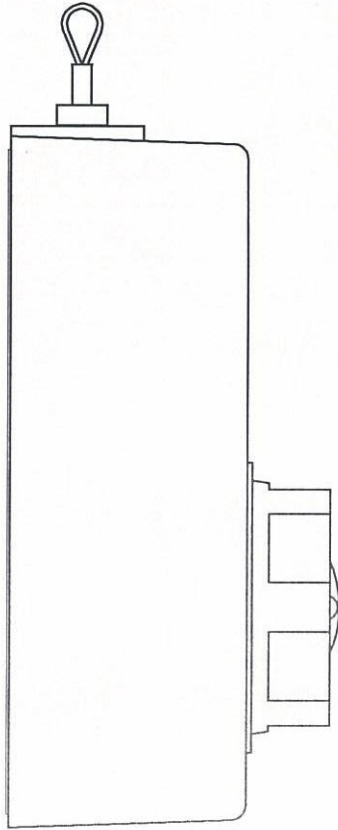

製品型式：UC-0010

製品仕様

- 1. 製品重量 (本体) : 485 g
- 2. 耐久性 : 20万回クリア
- 3. 左右兼用
- 4. 取付け対象引き戸 (Vレール、Yレール、吊り戸、レールのある戸車)
 - ・引き力 : 0.7 kg
 - ・引き幅 : 1, 200mm以下
 - ・引き戸重量 : 25 kg以下

製品型式：UC-0010

製品仕様

1. 調整幅：29.5mm
2. 表面処理：ニッケルメッキ
3. 取付けネジサイズ：φ4