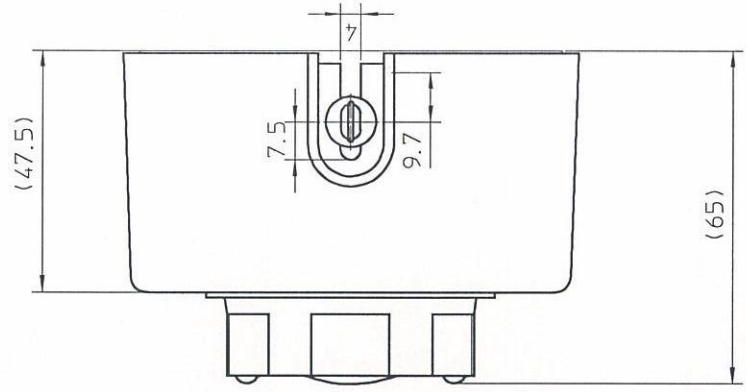

製品型式：UC-0010

製品仕様

- 1. 製品重量 (本体) : 485 g
- 2. 耐久性 : 20万回クリア
- 3. 左右兼用
- 4. 取付け対象引き戸 (Vレール、Yレール、吊り戸、レールのある戸車)
 - ・引き力 : 0.7 kg
 - ・引き幅 : 1, 200mm以下
 - ・引き戸重量 : 25 kg以下

製品型式：UC-0010

製品仕様

1. 調整幅：29.5mm
2. 表面処理：ニッケルメッキ
3. 取付けネジサイズ：φ4