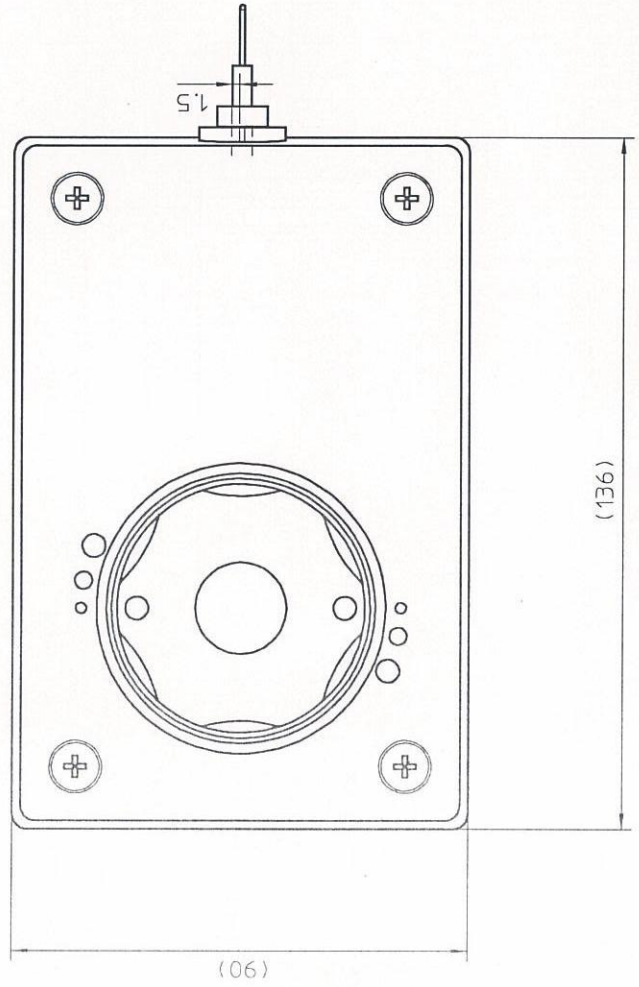

製品型式：UC-0010

製品仕様

- 1. 製品重量 (本体) : 485 g
- 2. 耐久性 : 20万回クリア
- 3. 左右兼用
- 4. 取付け対象引き戸 (Vレール、Yレール、吊り戸、レールのある戸車)
 - ・引き力 : 0.7 kg
 - ・引き幅 : 1, 200mm以下
 - ・引き戸重量 : 25 kg以下

製品型式：UC-0010

製品仕様

1. 調整幅：29.5mm
2. 表面処理：ニッケルメッキ
3. 取付けネジサイズ：φ4